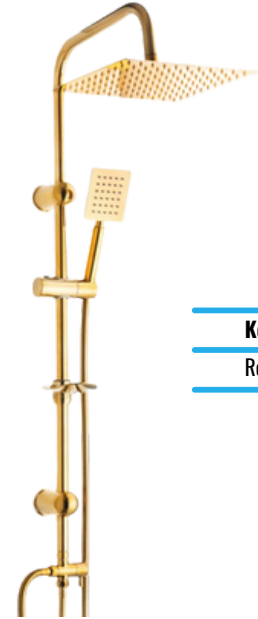

Kod: U-133
İsim: Artema Kapak Takımı
Fiyat:
Salamastra: 17 Köşe

Kod: U-134
İsim: Koç Kapak Takımı
Fiyat:
Salamastra: 17 Köşe

Kod: U-135
İsim: Alfa Aç Kapa Kapak Takımı
Fiyat:
Salamastra: 17 Köşe

Kod: U-136
İsim: Artema Aç Kapa Kapak Takımı
Fiyat:
Salamastra: 17 Köşe

Kod: U-137
İsim: Koç Aç Kapa Kapak Takımı
Fiyat:
Salamastra: 17 Köşe

Kod: U-138
İsim: 3/8 Aç Kapa Kapak Takımı
Fiyat:
Salamastra: 17 Köşe

Kod: U-139
Robot Duş Seti

Kod: U-140
Robot Duş Seti

Kod: U-141
Robot Duş Seti

Kod: U-142
Robot Duş Seti

Kod: U-143
Robot Duş Seti

Kod: U-144
Robot Duş Seti

Kod: U-145
İsim: 28'lik Uzun Boru
Fiyat:

Kod: U-146
İsim: 28'lik Kısa Boru
Fiyat:

Kod: U-147
İsim: Delta Uzun Boru
Fiyat:

Kod: U-148
İsim: Delta Kısa Boru
Fiyat:

Kod: U-149
İsim: Mix Uzun Boru
Fiyat:

Kod: U-150
İsim: Mix Kısa Boru
Fiyat:

Kod: U-151
İsim: Lotus Boru
Fiyat:

Kod: U-152
İsim: Uzun L Boru
Fiyat:

Kod: U-153
İsim: Klasik Eyye Boru
Fiyat:

Kod: U-154
İsim: Aplike Boru
Fiyat: