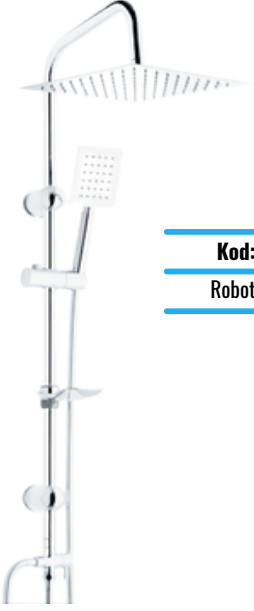

Kod: U-139
Robot Duş Seti